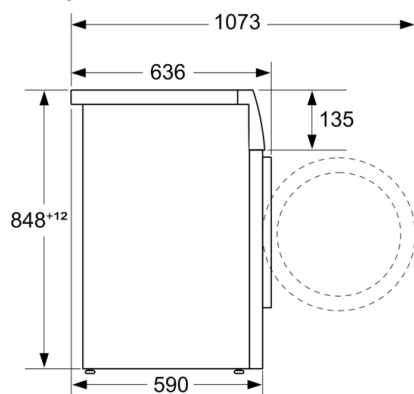

Konstrukce: Volně stojící

Výška bez pracovní desky: -2 mm

Rozměry spotřebiče: 848 x 598 x 590 mm

příkon: 2300 W

Jištění: 10 A

Napětí: 220-240 V

Frekvence: 50-60 Hz

Délka přívodního kabelu: 160 cm

Technické informace

- možnost zasunutí pod pracovní desku ve výšce 85 cm
- rozměry (V x Š): 84.8 cm x 59.8 cm
- hloubka spotřebiče: 59.0 cm
- hloubka spotřebiče vč. dvířek: 63.6 cm
- hloubka spotřebiče s otevřenými dvířky: 107.3 cm

rozměry v mm

rozměry v mm